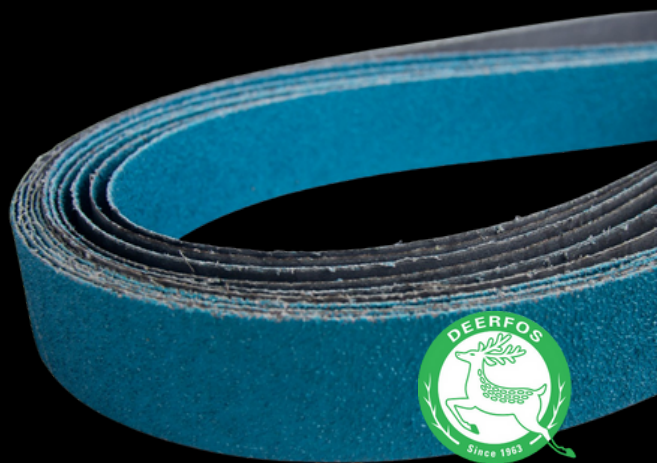

ZIRCÔNIO XZ677

DESBASTE EM MADEIRA

GRÃOS	VALOR
24	R$ 17,50
36	R$ 15,50
220	R$ 12,00

AMARELINHA KLINGSPOR

ACABAMENTO E CURVAS

GRÃOS	VALOR
100	R$ 8,90
120	R$ 8,50
220	R$ 6,75
320	R$ 6,75
400	R$ 6,75
600	R$ 6,75