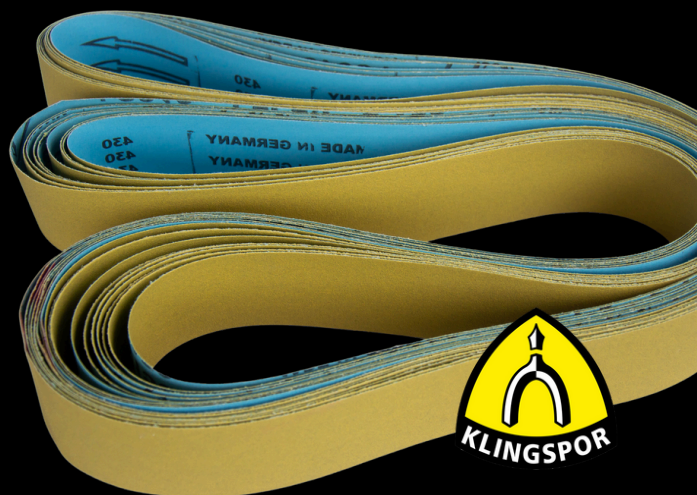

## AMARELINHA KLINGSPOR

ACABAMENTO E CURVAS

GRÃOS	VALOR
100	R\$ 8,90
120	R\$ 8,50
220	R\$ 6,75
320	R\$ 6,75
400	R\$ 6,75
600	R\$ 6,75