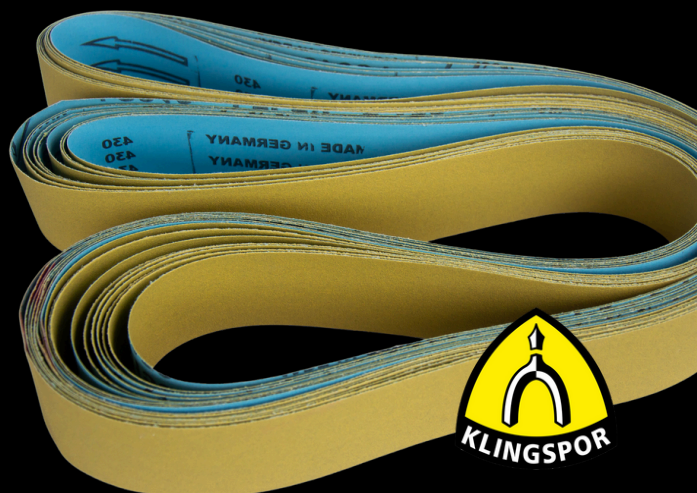

## AMARELINHA KLINGSPOR

ACABAMENTO E CURVAS

GRÃOS	VALOR
100	R\$ 7,50
120	R\$ 6,50
220	R\$ 5,50
320	R\$ 5,50
400	R\$ 5,50
600	R\$ 5,50