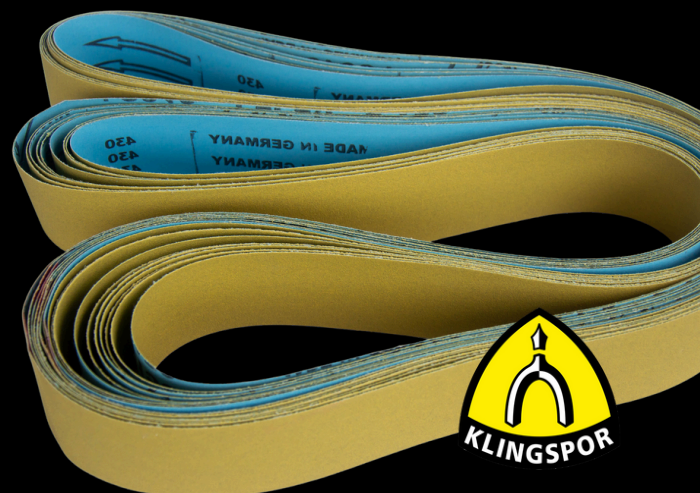

## AMARELINHA KLINGSPOR

ACABAMENTO E CURVAS

GRÃOS	VALOR
100	R\$ 10,90
120	R\$ 10,50
220	R\$ 9,20
320	R\$ 9,20
400	R\$ 9,20
600	R\$ 9,20